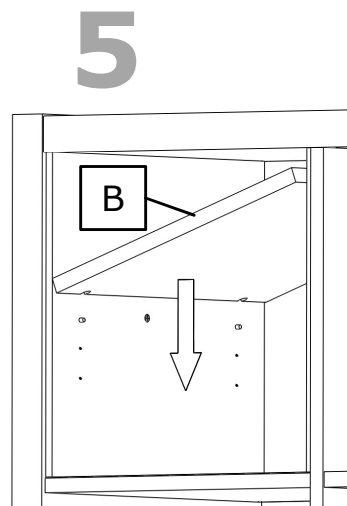

HALVERA

Extra fach für Expedit und Kallax Regale
Shelf divider for Expedit and Kallax shelves

DIESES WERKZEUG BRAUCHST DU!
REQUIRED TOOLS!

C 2 x

1x (2x)

D 4x (8x)

Material: Spanplatte, Melamin-Dekor, Melamin-Kantenmaterial // **Material:** Chip board, melamine surface, melamine edge banding material // **Pflegehinweis:** Den Einsatz mit einem trockenen Tuch oder einem feuchten Schwamm mit milden Reinigungsmitteln (wie z. B. Geschirr-Spülmittel und Wasser) reinigen. Keine Scheuermittel verwenden! Niemals die raue Seite eines Schwammes (Scheuerseite) verwenden. // **Care instructions:** For cleaning the shelf divider please use a dry or damp cloth with/with out dish liquid. Do NOT use abrasive agents or cleaning pastes. Never use the rough side when using a dish sponge. // **Passt zu:** *Expedit u. *Kallax Regalen // **Fits to:** Expedit and Kallax shelves. //