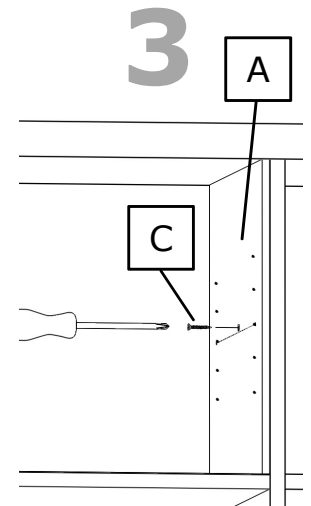

HALVERA

Extra fach für Expedit und Kallax Regale
Shelf divider for Expedit and Kallax shelves

DIESES WERKZEUG BRAUCHST DU!
REQUIRED TOOLS!

C 2 x

1x (2x)

D 4x (8x)

Material: Spanplatte, Melamin-Dekor, Melamin-Kantenmaterial // **Material:** Chip board, melamine surface, melamine edge banding material // **Pflegehinweis:** Den Einsatz mit einem trockenen Tuch oder einem feuchten Schwamm mit milden Reinigungsmitteln (wie z. B. Geschirr-Spülmittel und Wasser) reinigen. Keine Scheuermittel verwenden! Niemals die raue Seite eines Schwammes (Scheuerseite) verwenden. // **Care instructions:** For cleaning the shelf divider please use a dry or damp cloth with/with out dish liquid. Do NOT use abrasive agents or cleaning pastes. Never use the rough side when using a dish sponge. // **Passt zu:** *Expedit u. *Kallax Regalen // **Fits to:** Expedit and Kallax shelves. //