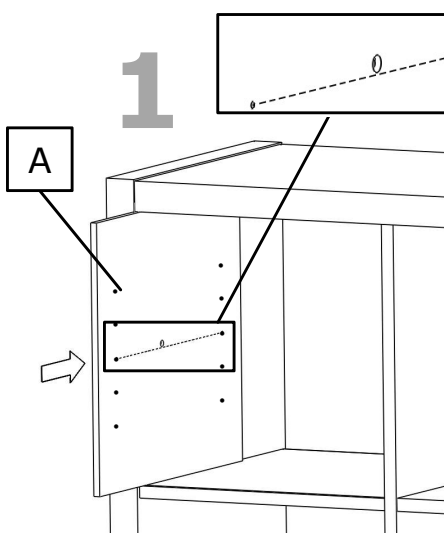

HALVERA

Extra fach für Expedit und Kallax Regale
Shelf divider for Expedit and Kallax shelves

DIESES WERKZEUG BRAUCHST DU!
REQUIRED TOOLS!

C 2 x

1x (2x)

D 4x (8x)

Material: Spanplatte, Melamin-Dekor, Melamin-Kantenmaterial // **Material:** Chip board, melamine surface, melamine edge banding material // **Pflegehinweis:** Den Einsatz mit einem trockenen Tuch oder einem feuchten Schwamm mit milden Reinigungsmitteln (wie z. B. Geschirr-Spülmittel und Wasser) reinigen. Keine Scheuermittel verwenden! Niemals die raue Seite eines Schwammes (Scheuerseite) verwenden. // **Care instructions:** For cleaning the shelf divider please use a dry or damp cloth with/with out dish liquid. Do NOT use abrasive agents or cleaning pastes. Never use the rough side when using a dish sponge. // **Passt zu:** *Expedit u. *Kallax Regalen // **Fits to:** Expedit and Kallax shelves. //