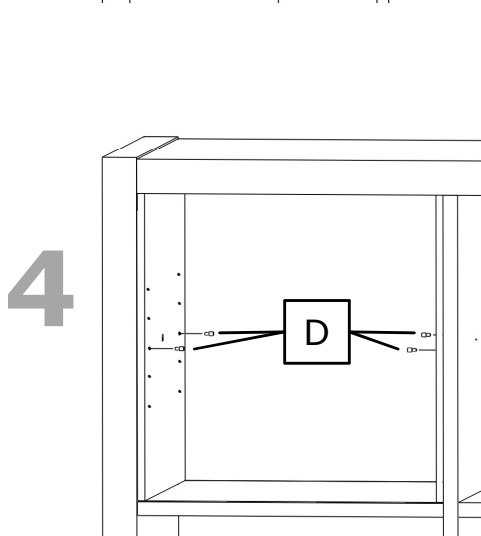

HALVERA

Extra fach für Expedit und Kallax Regale
Shelf divider for Expedit and Kallax shelves

DIESES WERKZEUG BRAUCHST DU!
REQUIRED TOOLS!

C 2 x

1x (2x)

D 4x (8x)

Material: Spanplatte, Melamin-Dekor, Melamin-Kantenmaterial // **Material:** Chip board, melamine surface, melamine edge banding material // **Pflegehinweis:** Den Einsatz mit einem trockenen Tuch oder einem feuchten Schwamm mit milden Reinigungsmitteln (wie z. B. Geschirr-Spülmittel und Wasser) reinigen. Keine Scheuermittel verwenden! Niemals die raue Seite eines Schwammes (Scheuerseite) verwenden. // **Care instructions:** For cleaning the shelf divider please use a dry or damp cloth with/with out dish liquid. Do NOT use abrasive agents or cleaning pastes. Never use the rough side when using a dish sponge. // **Passt zu:** *Expedit u. *Kallax Regalen // **Fits to:** Expedit and Kallax shelves. //