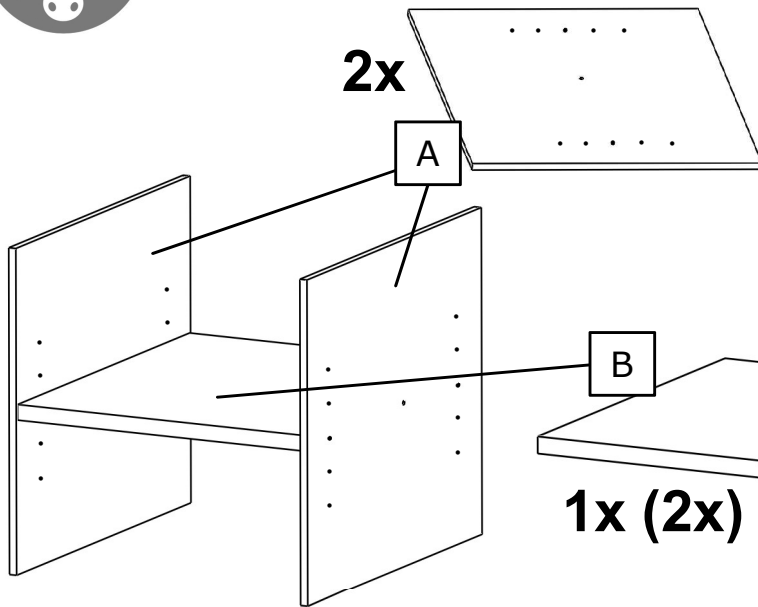

HALVERA

Extra fach für Expedit und Kallax Regale
Shelf divider for Expedit and Kallax shelves

DIESES WERKZEUG BRAUCHST DU!
REQUIRED TOOLS!

C 2 x

1x (2x)

D 4x (8x)

Material: Spanplatte, Melamin-Dekor, Melamin-Kantenmaterial // **Material:** Chip board, melamine surface, melamine edge banding material // **Pflegehinweis:** Den Einsatz mit einem trockenen Tuch oder einem feuchten Schwamm mit milden Reinigungsmitteln (wie z. B. Geschirr-Spülmittel und Wasser) reinigen. Keine Scheuermittel verwenden! Niemals die raue Seite eines Schwammes (Scheuerseite) verwenden. // **Care instructions:** For cleaning the shelf divider please use a dry or damp cloth with/with out dish liquid. Do NOT use abrasive agents or cleaning pastes. Never use the rough side when using a dish sponge. // **Passt zu:** *Expedit u. *Kallax Regalen // **Fits to:** Expedit and Kallax shelves. //