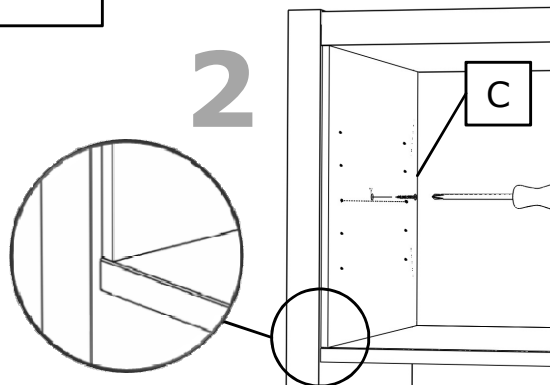

HALVERA

Extra fach für Expedit und Kallax Regale
Shelf divider for Expedit and Kallax shelves

DIESES WERKZEUG BRAUCHST DU!
REQUIRED TOOLS!

C 2 x

1x (2x)

D 4x (8x)

Material: Spanplatte, Melamin-Dekor, Melamin-Kantenmaterial // **Material:** Chip board, melamine surface, melamine edge banding material // **Pflegehinweis:** Den Einsatz mit einem trockenen Tuch oder einem feuchten Schwamm mit milden Reinigungsmitteln (wie z. B. Geschirr-Spülmittel und Wasser) reinigen. Keine Scheuermittel verwenden! Niemals die raue Seite eines Schwammes (Scheuerseite) verwenden. // **Care instructions:** For cleaning the shelf divider please use a dry or damp cloth with/with out dish liquid. Do NOT use abrasive agents or cleaning pastes. Never use the rough side when using a dish sponge. // **Passt zu:** *Expedit u. *Kallax Regalen // **Fits to:** Expedit and Kallax shelves. //