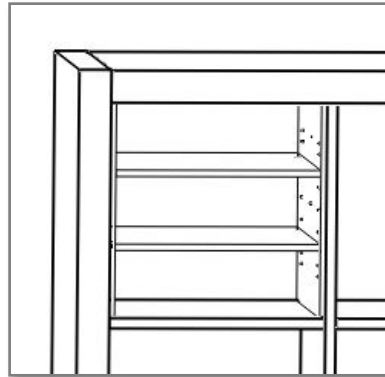

ABLAGA

Verstellbarer Regaleinsatz für Expedit und Kallax Regale
Adjustable shelf insert for Expedit and Kallax shelves

Erhältlich mit 1 bis 4 Regalböden – available with 1 to 4 shelves

ABLAGA

Verstellbarer Regaleinsatz für Expedit und Kallax Regale
Adjustable shelf insert for Expedit and Kallax shelves

ABLAGA mit 1 Regalboden
// **ABLAGA with 1 shelf**

ABLAGA mit 2 Regalböden
// **ABLAGA with 2 shelves**

ABLAGA mit 3 Regalböden
// **ABLAGA with 3 shelves**

ABLAGA mit 4 Regalböden
// **ABLAGA with 4 shelves**

Position Bodenträger für gleichmäßige Abstände:

4 Böden: Loch 1-4-6-9 // 3 Böden: Loch 2-5-8 // 2 Böden: Loch 3-7 // 1 Boden Loch 5 // **Position shelf support for equal distances:** 4 shelves: hole 1-4-6-9 // 3 shelves: hole 2-5-8 // 2 shelves: hole 3-7 // 1 shelf: hole 5