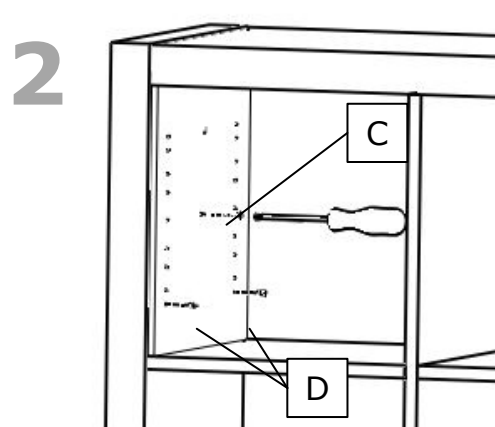

ABLAGA

Verstellbarer Regaleinsatz für Expedit und Kallax Regale
Adjustable shelf insert for Expedit and Kallax shelves

Erhältlich mit 1 bis 4 Regalböden – available with 1 to 4 shelves

ABLAGA

Verstellbarer Regaleinsatz für Expedit und Kallax Regale
Adjustable shelf insert for Expedit and Kallax shelves

Position Bodenträger für gleichmäßige Abstände:

4 Böden: Loch 1-4-6-9 // 3 Böden: Loch 2-5-8 // 2 Böden: Loch 3-7 // 1 Boden Loch 5 // **Position shelf support for equal distances:** 4 shelves: hole 1-4-6-9 // 3 shelves: hole 2-5-8 // 2 shelves: hole 3-7 // 1 shelf: hole 5