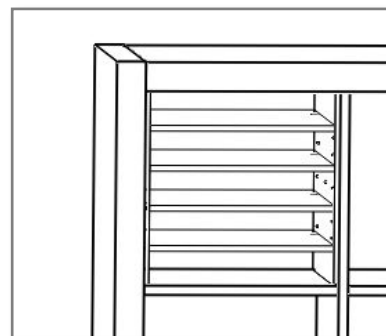

ABLAGA

Verstellbarer Regaleinsatz für Expedit und Kallax Regale
Adjustable shelf insert for Expedit and Kallax shelves

Erhältlich mit 1 bis 4 Regalböden – available with 1 to 4 shelves

ABLAGA

Verstellbarer Regaleinsatz für Expedit und Kallax Regale
Adjustable shelf insert for Expedit and Kallax shelves

ABLAGA mit 1 Regalboden
// **ABLAGA with 1 shelf**

ABLAGA mit 2 Regalböden
// **ABLAGA with 2 shelves**

ABLAGA mit 3 Regalböden
// **ABLAGA with 3 shelves**

ABLAGA mit 4 Regalböden
// **ABLAGA with 4 shelves**

Position Bodenträger für gleichmäßige Abstände:

4 Böden: Loch 1-4-6-9 // 3 Böden: Loch 2-5-8 // 2 Böden: Loch 3-7 // 1 Boden Loch 5 // **Position shelf support for equal distances:** 4 shelves: hole 1-4-6-9 // 3 shelves: hole 2-5-8 // 2 shelves: hole 3-7 // 1 shelf: hole 5