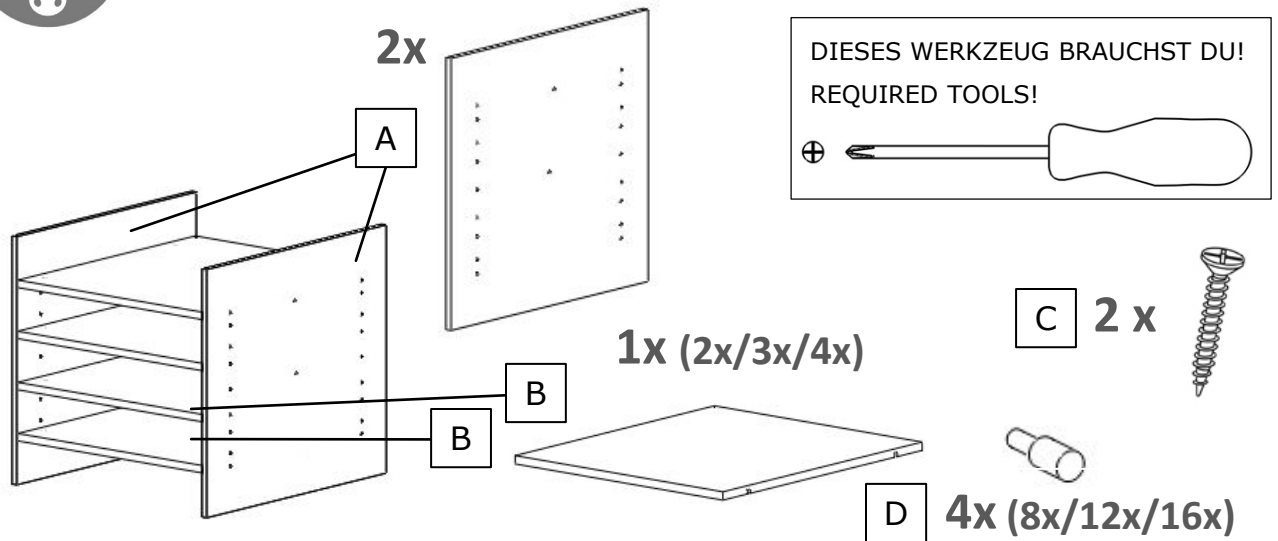

ABLAGA

Verstellbarer Regaleinsatz für Expedit und Kallax Regale
Adjustable shelf insert for Expedit and Kallax shelves

Erhältlich mit 1 bis 4 Regalböden – available with 1 to 4 shelves

ABLAGA

Verstellbarer Regaleinsatz für Expedit und Kallax Regale
Adjustable shelf insert for Expedit and Kallax shelves

ABLAGA mit 1 Regalboden
// **ABLAGA with 1 shelf**

ABLAGA mit 2 Regalböden
// **ABLAGA with 2 shelves**

ABLAGA mit 3 Regalböden
// **ABLAGA with 3 shelves**

ABLAGA mit 4 Regalböden
// **ABLAGA with 4 shelves**

Position Bodenträger für gleichmäßige Abstände:

4 Böden: Loch 1-4-6-9 // 3 Böden: Loch 2-5-8 // 2 Böden: Loch 3-7 // 1 Boden Loch 5 // **Position shelf support for equal distances:** 4 shelves: hole 1-4-6-9 // 3 shelves: hole 2-5-8 // 2 shelves: hole 3-7 // 1 shelf: hole 5

Material: Spanplatte, Melamin-Dekor, Melamin-Kantenmaterial // **Material:** Chip board, melamine surface, melamine edge banding material // **Pflegehinweis:** Den Einsatz mit einem trockenen Tuch oder einem feuchten Schwamm mit milden Reinigungsmitteln (wie z. B. Geschirrspülmittel und Wasser) reinigen. Keine Scheuermittel verwenden! Niemals die raue Seite eines Schwammes (Scheuerseite) verwenden. // **Care instructions:** For cleaning the shelf divider please use a dry or damp cloth with/with out dish liquid. Do NOT use abrasive agents or cleaning pastes. Never use the rough side when using a dish sponge. // **Passt zu:** *Expedit u. *Kallax Regalen // **Fits to:** Expedit and Kallax shelves. //