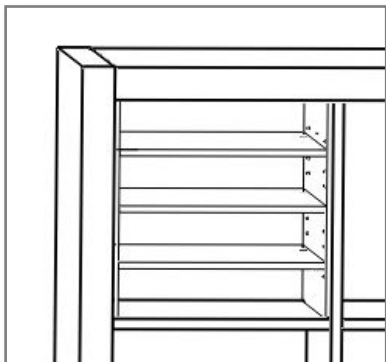

ABLAGA

Verstellbarer Regaleinsatz für Expedit und Kallax Regale
Adjustable shelf insert for Expedit and Kallax shelves

Erhältlich mit 1 bis 4 Regalböden – available with 1 to 4 shelves

ABLAGA

Verstellbarer Regaleinsatz für Expedit und Kallax Regale
Adjustable shelf insert for Expedit and Kallax shelves

ABLAGA mit 1 Regalboden
// **ABLAGA with 1 shelf**

ABLAGA mit 2 Regalböden
// **ABLAGA with 2 shelves**

ABLAGA mit 3 Regalböden
// **ABLAGA with 3 shelves**

ABLAGA mit 4 Regalböden
// **ABLAGA with 4 shelves**

Position Bodenträger für gleichmäßige Abstände:

4 Böden: Loch 1-4-6-9 // 3 Böden: Loch 2-5-8 // 2 Böden: Loch 3-7 // 1 Boden Loch 5 // **Position shelf support for equal distances:** 4 shelves: hole 1-4-6-9 // 3 shelves: hole 2-5-8 // 2 shelves: hole 3-7 // 1 shelf: hole 5