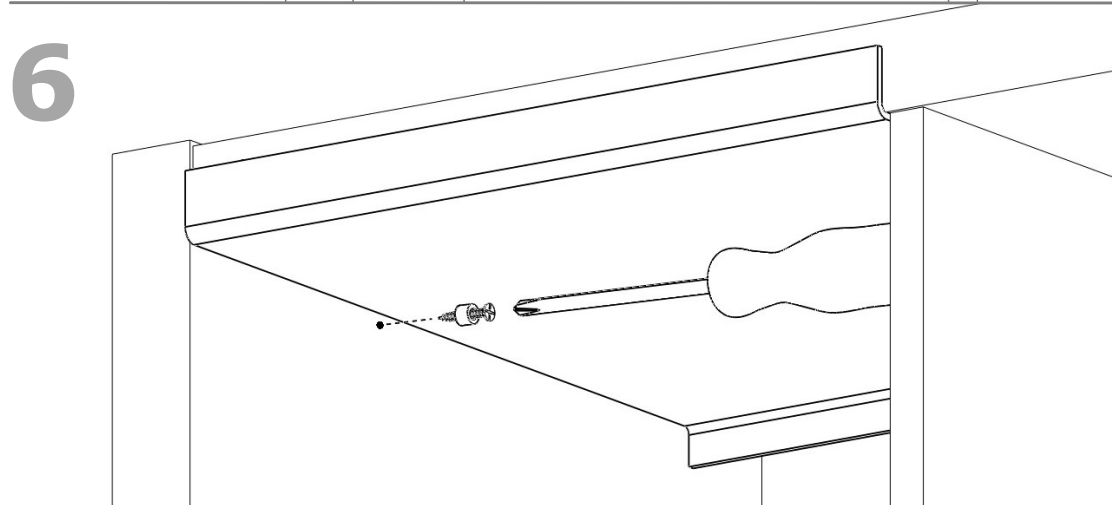

2

3

4

5

6

7

Material: Acrylglas // **Material:** Acrylic glas //
Pflegehinweis: Den Einsatz mit einem trockenen Tuch oder einem feuchten Schwamm mit milden Reinigungsmitteln reinigen. Keine Scheuermittel verwenden! Niemals die raue Seite eines Schwammes (Scheuerseite) verwenden. //
Care instructions: For cleaning the shelf divider use a dry or damp cloth with or with out dish liquid. Do NOT use abrasive agents or cleaning pastes. Never use the rough side when using a dish sponge. // **Passt zu:** *Expedit u. *Kallax Regalen // **Fits to:** Expedit and Kallax shelves.