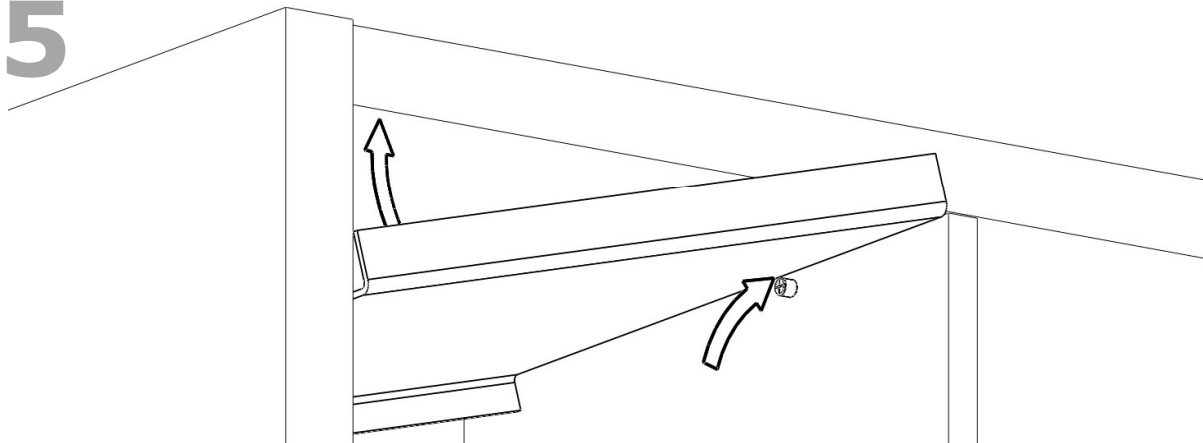

2

3

4

5

6

7

Material: Acrylglas // **Material:** Acrylic glas //
Pflegehinweis: Den Einsatz mit einem trockenen Tuch oder einem feuchten Schwamm mit milden Reinigungsmitteln reinigen. Keine Scheuermittel verwenden! Niemals die raue Seite eines Schwammes (Scheuerseite) verwenden. //
Care instructions: For cleaning the shelf divider use a dry or damp cloth with or with out dish liquid. Do NOT use abrasive agents or cleaning pastes. Never use the rough side when using a dish sponge. // **Passt zu:** *Expedit u. *Kallax Regalen // **Fits to:** Expedit and Kallax shelves.