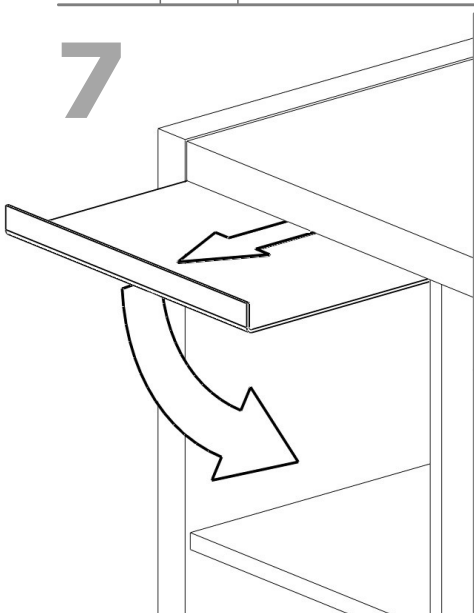

2

3

4

5

6

7

Material: Acrylglas // **Material:** Acrylic glas //
Pflegehinweis: Den Einsatz mit einem trockenen Tuch oder einem feuchten Schwamm mit milden Reinigungsmitteln reinigen. Keine Scheuermittel verwenden! Niemals die raue Seite eines Schwammes (Scheuerseite) verwenden. //
Care instructions: For cleaning the shelf divider use a dry or damp cloth with or with out dish liquid. Do NOT use abrasive agents or cleaning pastes. Never use the rough side when using a dish sponge. // **Passt zu:** *Expedit u. *Kallax Regalen // **Fits to:** Expedit and Kallax shelves.