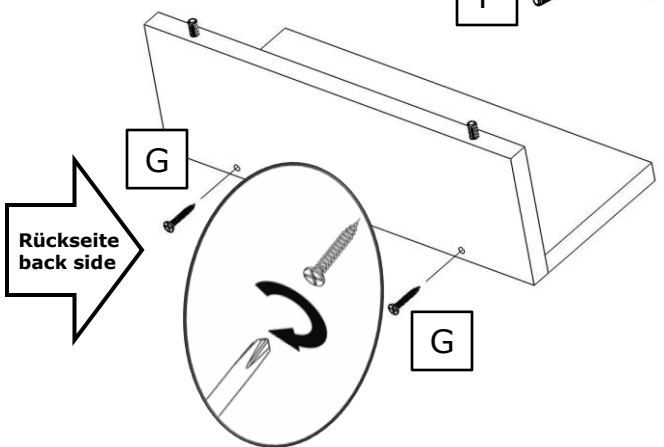

# PRÄSENT

Stufeneinsatz für Ikea Expedit und Kallax Regale  
Shelf insert for Ikea Kallax and Expedit shelves

DIESES WERKZEUG BRAUCHST DU!

6

7

8

9

Rückseite  
back side

**Material / material**

Spanplatte, Melamin-Dekor, Melamin-Kantenmaterial /  
Chip board, melamine surface, melamine edge banding material

**Pflegehinweis / care instructions**

Den Regaleinsatz mit einem trockenen Tuch oder einem feuchten Schwamm mit milden Reinigungsmitteln (wie z. B. Geschirrspülmittel und Wasser) reinigen. Keine Scheuermittel verwenden! Niemals die raue Seite eines Schwammes (Scheuerseite) verwenden.