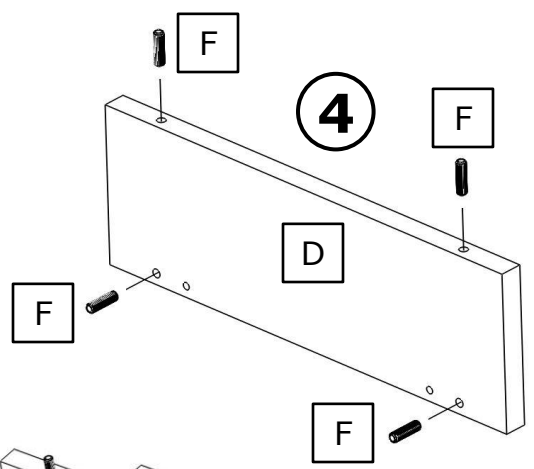

# PRÄSENT

Stufeneinsatz für Ikea Expedit und Kallax Regale  
Shelf insert for Ikea Kallax and Expedit shelves

DIESES WERKZEUG BRAUCHST DU!

6

7

8

9

Rückseite  
back side

**Material / material**

Spanplatte, Melamin-Dekor, Melamin-Kantenmaterial /  
Chip board, melamine surface, melamine edge banding material

**Pflegehinweis / care instructions**

Den Regaleinsatz mit einem trockenen Tuch oder einem feuchten Schwamm mit milden Reinigungsmitteln (wie z. B. Geschirrspülmittel und Wasser) reinigen. Keine Scheuermittel verwenden! Niemals die raue Seite eines Schwammes (Scheuerseite) verwenden.