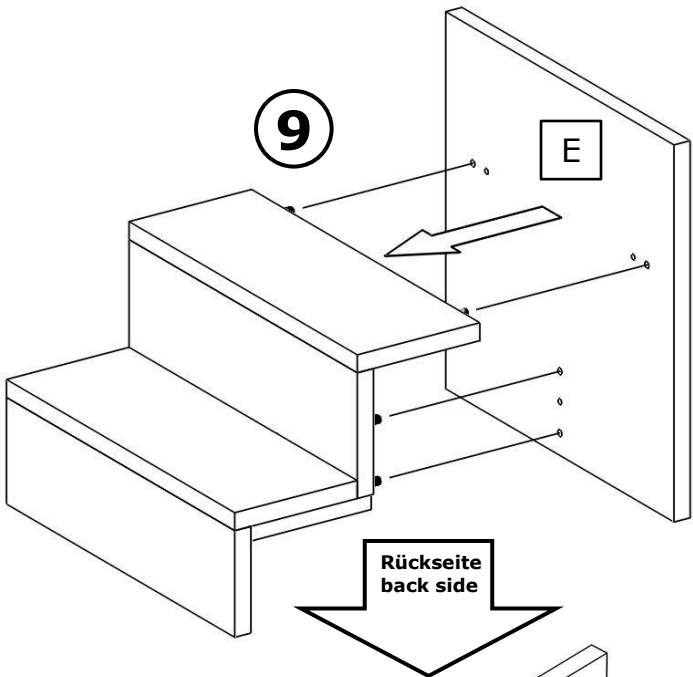

# PRÄSENT

Stufeneinsatz für Ikea Expedit und Kallax Regale  
Shelf insert for Ikea Kallax and Expedit shelves

DIESES WERKZEUG BRAUCHST DU!

6

7

8

9

Rückseite  
back side

**Material / material**

Spanplatte, Melamin-Dekor, Melamin-Kantenmaterial /  
Chip board, melamine surface, melamine edge banding material

**Pflegehinweis / care instructions**

Den Regaleinsatz mit einem trockenen Tuch oder einem feuchten Schwamm mit milden Reinigungsmitteln (wie z. B. Geschirrspülmittel und Wasser) reinigen. Keine Scheuermittel verwenden! Niemals die raue Seite eines Schwammes (Scheuerseite) verwenden.