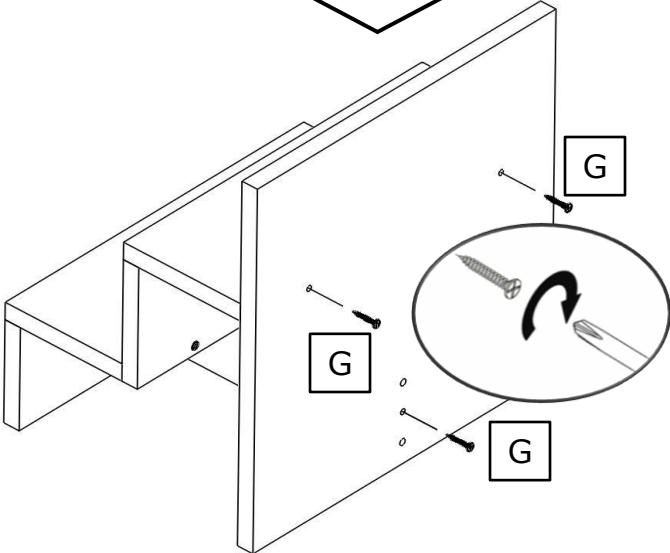

# PRÄSENT

Stufeneinsatz für Ikea Expedit und Kallax Regale  
Shelf insert for Ikea Kallax and Expedit shelves

DIESES WERKZEUG BRAUCHST DU!

6

7

8

9

Rückseite  
back side

**Material / material**

Spanplatte, Melamin-Dekor, Melamin-Kantenmaterial /  
Chip board, melamine surface, melamine edge banding material

**Pflegehinweis / care instructions**

Den Regaleinsatz mit einem trockenen Tuch oder einem feuchten Schwamm mit milden Reinigungsmitteln (wie z. B. Geschirrspülmittel und Wasser) reinigen. Keine Scheuermittel verwenden! Niemals die raue Seite eines Schwammes (Scheuerseite) verwenden.