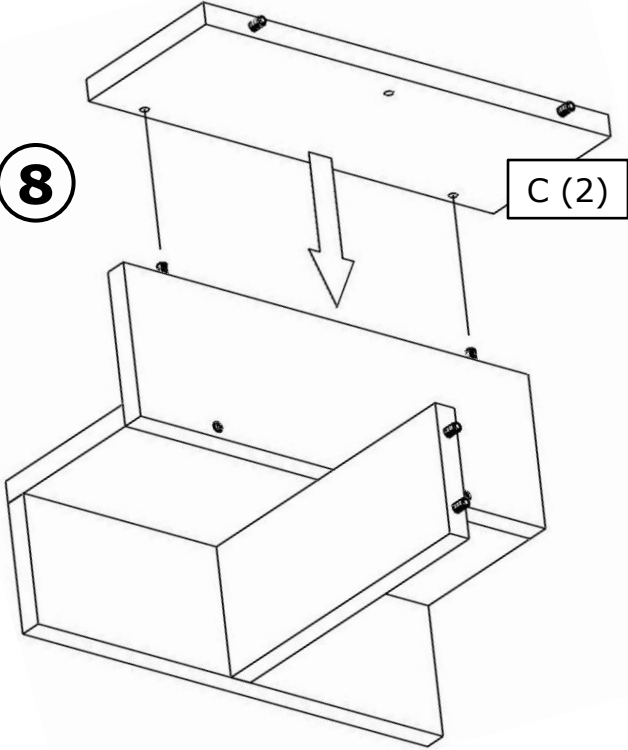

# PRÄSENT

Stufeneinsatz für Ikea Expedit und Kallax Regale  
Shelf insert for Ikea Kallax and Expedit shelves

DIESES WERKZEUG BRAUCHST DU!

6

7

8

9

Rückseite  
back side

**Material / material**

Spanplatte, Melamin-Dekor, Melamin-Kantenmaterial /  
Chip board, melamine surface, melamine edge banding material

**Pflegehinweis / care instructions**

Den Regaleinsatz mit einem trockenen Tuch oder einem feuchten Schwamm mit milden Reinigungsmitteln (wie z. B. Geschirrspülmittel und Wasser) reinigen. Keine Scheuermittel verwenden! Niemals die raue Seite eines Schwammes (Scheuerseite) verwenden.