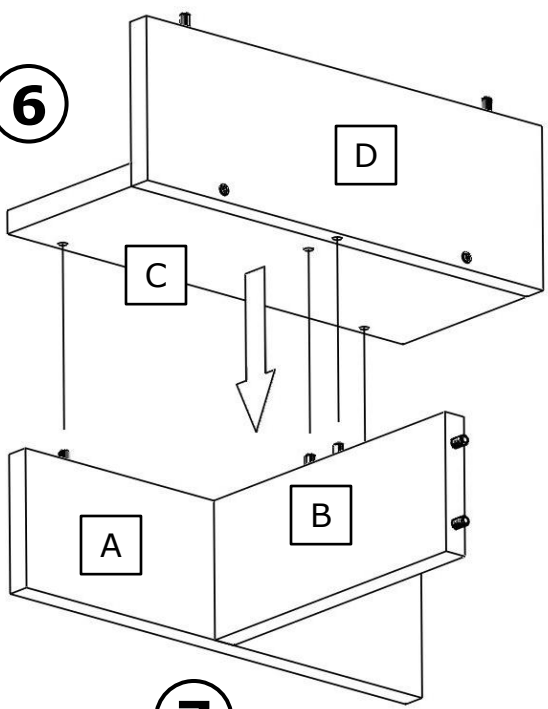

# PRÄSENT

Stufeneinsatz für Ikea Expedit und Kallax Regale  
Shelf insert for Ikea Kallax and Expedit shelves

DIESES WERKZEUG BRAUCHST DU!

6

7

8

9

Rückseite  
back side

**Material / material**

Spanplatte, Melamin-Dekor, Melamin-Kantenmaterial /  
Chip board, melamine surface, melamine edge banding material

**Pflegehinweis / care instructions**

Den Regaleinsatz mit einem trockenen Tuch oder einem feuchten Schwamm mit milden Reinigungsmitteln (wie z. B. Geschirrspülmittel und Wasser) reinigen. Keine Scheuermittel verwenden! Niemals die raue Seite eines Schwammes (Scheuerseite) verwenden.