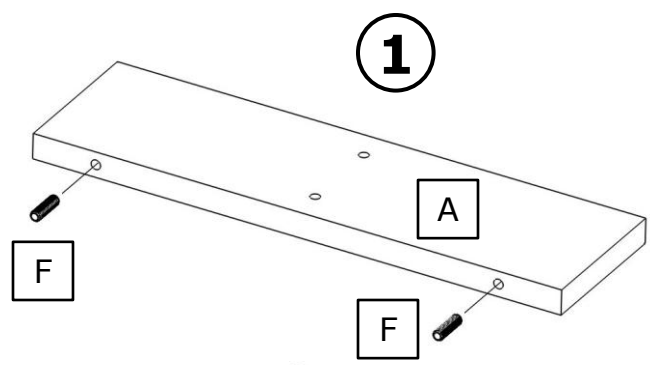

# PRÄSENT

Stufeneinsatz für Ikea Expedit und Kallax Regale  
Shelf insert for Ikea Kallax and Expedit shelves

DIESES WERKZEUG BRAUCHST DU!

6

7

8

9

Rückseite  
back side

**Material / material**

Spanplatte, Melamin-Dekor, Melamin-Kantenmaterial /  
Chip board, melamine surface, melamine edge banding material

**Pflegehinweis / care instructions**

Den Regaleinsatz mit einem trockenen Tuch oder einem feuchten Schwamm mit milden Reinigungsmitteln (wie z. B. Geschirrspülmittel und Wasser) reinigen. Keine Scheuermittel verwenden! Niemals die raue Seite eines Schwammes (Scheuerseite) verwenden.