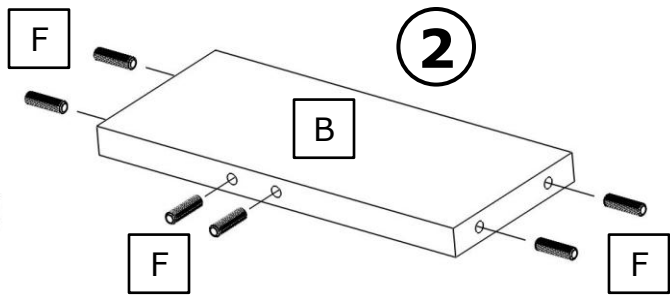

# PRÄSENT

Stufeneinsatz für Ikea Expedit und Kallax Regale  
Shelf insert for Ikea Kallax and Expedit shelves

DIESES WERKZEUG BRAUCHST DU!

6

7

8

9

Rückseite  
back side

**Material / material**

Spanplatte, Melamin-Dekor, Melamin-Kantenmaterial /  
Chip board, melamine surface, melamine edge banding material

**Pflegehinweis / care instructions**

Den Regaleinsatz mit einem trockenen Tuch oder einem feuchten Schwamm mit milden Reinigungsmitteln (wie z. B. Geschirrspülmittel und Wasser) reinigen. Keine Scheuermittel verwenden! Niemals die raue Seite eines Schwammes (Scheuerseite) verwenden.