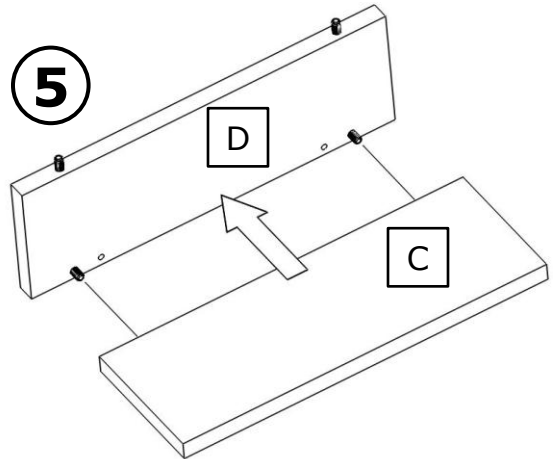

# PRÄSENT

Stufeneinsatz für Ikea Expedit und Kallax Regale  
Shelf insert for Ikea Kallax and Expedit shelves

DIESES WERKZEUG BRAUCHST DU!

6

7

8

9

Rückseite  
back side

**Material / material**

Spanplatte, Melamin-Dekor, Melamin-Kantenmaterial /  
Chip board, melamine surface, melamine edge banding material

**Pflegehinweis / care instructions**

Den Regaleinsatz mit einem trockenen Tuch oder einem feuchten Schwamm mit milden Reinigungsmitteln (wie z. B. Geschirrspülmittel und Wasser) reinigen. Keine Scheuermittel verwenden! Niemals die raue Seite eines Schwammes (Scheuerseite) verwenden.