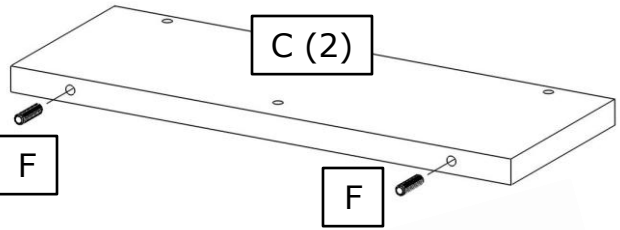

# PRÄSENT

Stufeneinsatz für Ikea Expedit und Kallax Regale  
Shelf insert for Ikea Kallax and Expedit shelves

DIESES WERKZEUG BRAUCHST DU!

6

7

8

9

Rückseite  
back side

**Material / material**

Spanplatte, Melamin-Dekor, Melamin-Kantenmaterial /  
Chip board, melamine surface, melamine edge banding material

**Pflegehinweis / care instructions**

Den Regaleinsatz mit einem trockenen Tuch oder einem feuchten Schwamm mit milden Reinigungsmitteln (wie z. B. Geschirrspülmittel und Wasser) reinigen. Keine Scheuermittel verwenden! Niemals die raue Seite eines Schwammes (Scheuerseite) verwenden.