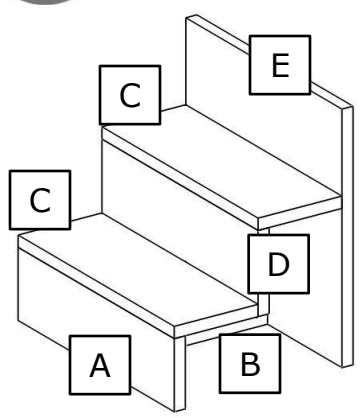

# PRÄSENT

Stufeneinsatz für Ikea Expedit und Kallax Regale  
Shelf insert for Ikea Kallax and Expedit shelves

DIESES WERKZEUG BRAUCHST DU!

6

7

8

9

Rückseite  
back side

**Material / material**

Spanplatte, Melamin-Dekor, Melamin-Kantenmaterial /  
Chip board, melamine surface, melamine edge banding material

**Pflegehinweis / care instructions**

Den Regaleinsatz mit einem trockenen Tuch oder einem feuchten Schwamm mit milden Reinigungsmitteln (wie z. B. Geschirrspülmittel und Wasser) reinigen. Keine Scheuermittel verwenden! Niemals die raue Seite eines Schwammes (Scheuerseite) verwenden.