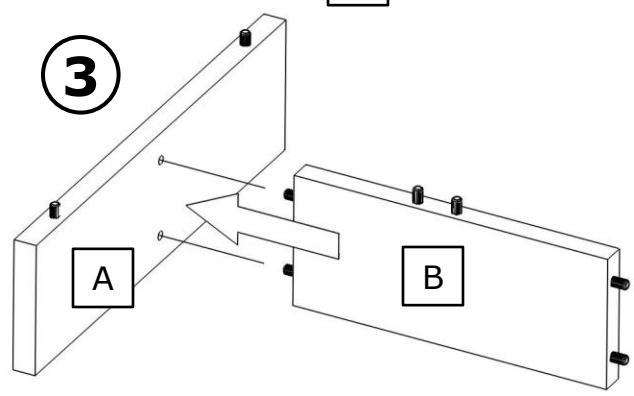

# PRÄSENT

Stufeneinsatz für Ikea Expedit und Kallax Regale  
Shelf insert for Ikea Kallax and Expedit shelves

DIESES WERKZEUG BRAUCHST DU!

6

7

8

9

Rückseite  
back side

**Material / material**

Spanplatte, Melamin-Dekor, Melamin-Kantenmaterial /  
Chip board, melamine surface, melamine edge banding material

**Pflegehinweis / care instructions**

Den Regaleinsatz mit einem trockenen Tuch oder einem feuchten Schwamm mit milden Reinigungsmitteln (wie z. B. Geschirrspülmittel und Wasser) reinigen. Keine Scheuermittel verwenden! Niemals die raue Seite eines Schwammes (Scheuerseite) verwenden.