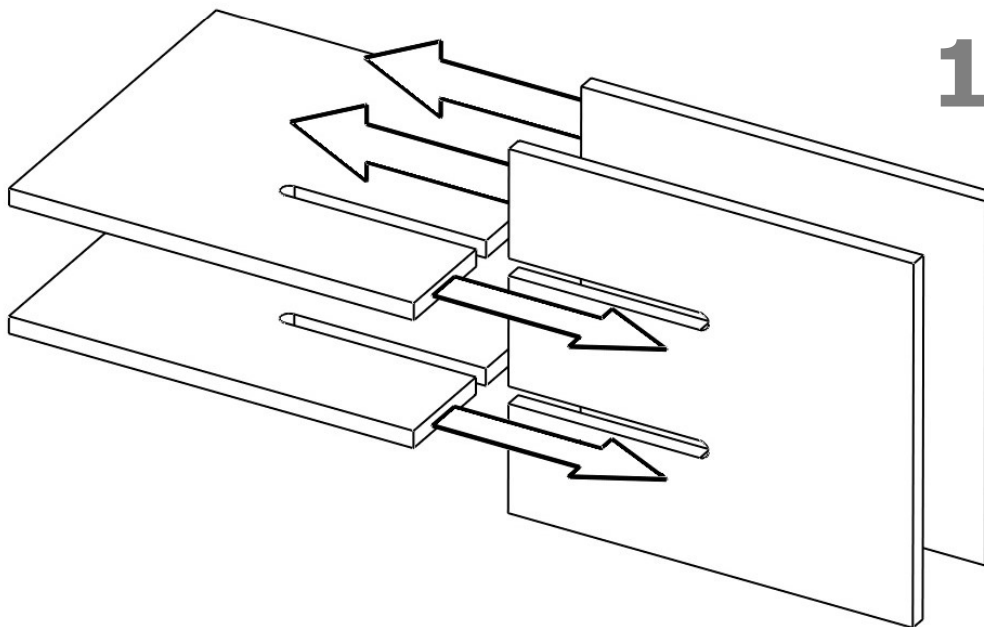

# KALTERN

Flascheneinsatz für Expedit und Kallax Regale

4x

**Material:** Spanplatte, Melamin-Dekor, Melamin-Kantenmaterial // **Material:** Chip board, melamine surface, melamine edge banding material // **Pflegehinweis:** Den Einsatz mit einem trockenen Tuch oder einem feuchten Schwamm mit milden Reinigungsmitteln (wie z. B. Geschirr-Spülmittel und Wasser) reinigen. Keine Scheuermittel verwenden! Niemals die raue Seite eines Schwammes (Scheuerseite) verwenden. // **Care instructions:** For cleaning the shelf divider please use a dry or damp cloth with/with out dish liquid. Do NOT use abrasive agents or cleaning pastes. Never use the rough side when using a dish sponge. // **Passt zu:** \*Expedit u. \*Kallax Regalen // **Fits to:** Expedit and Kallax shelves. //