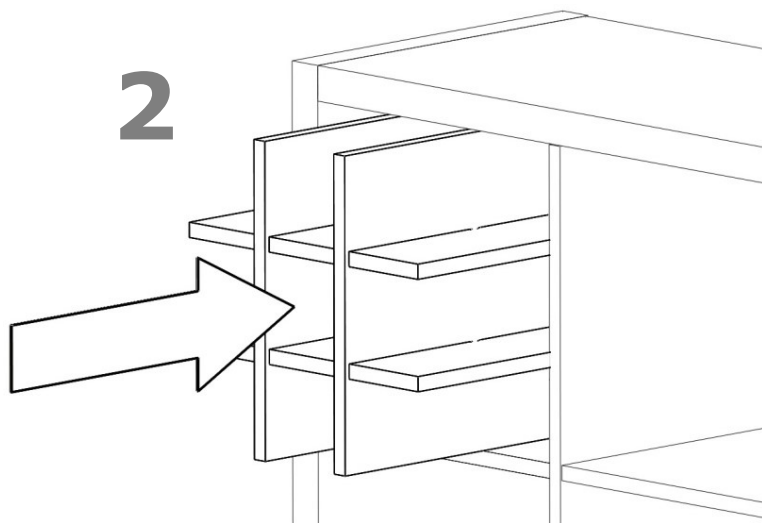

# KALTERN

Flascheneinsatz für Expedit und Kallax Regale

4x

**Material:** Spanplatte, Melamin-Dekor, Melamin-Kantenmaterial // **Material:** Chip board, melamine surface, melamine edge banding material // **Pflegehinweis:** Den Einsatz mit einem trockenen Tuch oder einem feuchten Schwamm mit milden Reinigungsmitteln (wie z. B. Geschirr-Spülmittel und Wasser) reinigen. Keine Scheuermittel verwenden! Niemals die raue Seite eines Schwammes (Scheuerseite) verwenden. // **Care instructions:** For cleaning the shelf divider please use a dry or damp cloth with/with out dish liquid. Do NOT use abrasive agents or cleaning pastes. Never use the rough side when using a dish sponge. // **Passt zu:** \*Expedit u. \*Kallax Regalen // **Fits to:** Expedit and Kallax shelves. //