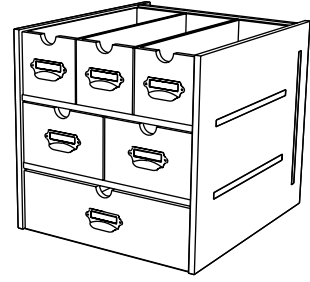

BYRO Labelhalter

Einzelteile pro Schublade
parts per drawer

1x Labelhalter
1x labelholder

2x Schraube
2x screw

2x Mutter
2x nut

1

Durchstechen
pierce through

2

Montage
assembly

Schublade klein
small drawer

Schublade mittel
medium drawer

Schublade groß
big drawer

HINWEIS: *Expedit und Kallax sind Produkte der Inter IKEA Systems B.V. - New Swedish Design und IKEA® sind zwei voneinander unabhängige Unternehmen. IKEA® wird keine Haftung für Schäden an Möbeln übernehmen, die durch Produkte von New Swedish Design verursacht worden sind. **NOTICE:** * Expedit and *Kallax are products of Inter IKEA Systems B.V. - New Swedish Design and IKEA® are independently operating companies. IKEA® will not assume any liability for damages caused by products of New Swedish Design.