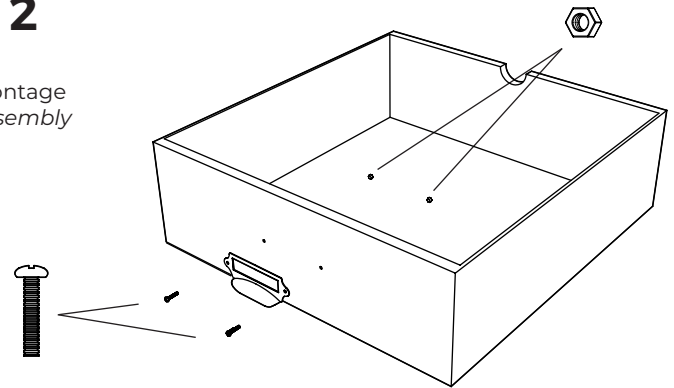

BYRO Labelhalter

Einzelteile pro Schublade
parts per drawer

1x Labelhalter
1x labelholder

2x Schraube
2x screw

2x Mutter
2x nut

1

Durchstechen
pierce through

2

Montage
assembly

Schublade klein
small drawer

Schublade mittel
medium drawer

Schublade groß
big drawer

HINWEIS: *Expedit und Kallax sind Produkte der Inter IKEA Systems B.V. - New Swedish Design und IKEA® sind zwei voneinander unabhängige Unternehmen. IKEA® wird keine Haftung für Schäden an Möbeln übernehmen, die durch Produkte von New Swedish Design verursacht worden sind. **NOTICE:** * Expedit and *Kallax are products of Inter IKEA Systems B.V. - New Swedish Design and IKEA® are independently operating companies. IKEA® will not assume any liability for damages caused by products of New Swedish Design.