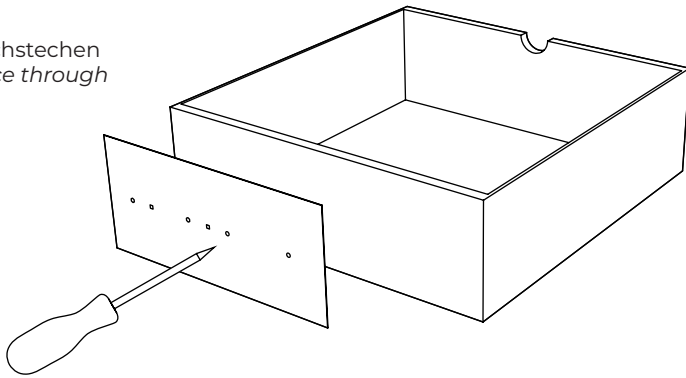

BYRO Labelhalter

Einzelteile pro Schublade
parts per drawer

1x Labelhalter
1x labelholder

2x Schraube
2x screw

2x Mutter
2x nut

1

Durchstechen
pierce through

2

Montage
assembly

Schublade klein
small drawer

Schublade mittel
medium drawer

Schublade groß
big drawer

HINWEIS: *Expedit und Kallax sind Produkte der Inter IKEA Systems B.V. - New Swedish Design und IKEA® sind zwei voneinander unabhängige Unternehmen. IKEA® wird keine Haftung für Schäden an Möbeln übernehmen, die durch Produkte von New Swedish Design verursacht worden sind. **NOTICE:** * Expedit and *Kallax are products of Inter IKEA Systems B.V. - New Swedish Design and IKEA® are independently operating companies. IKEA® will not assume any liability for damages caused by products of New Swedish Design.