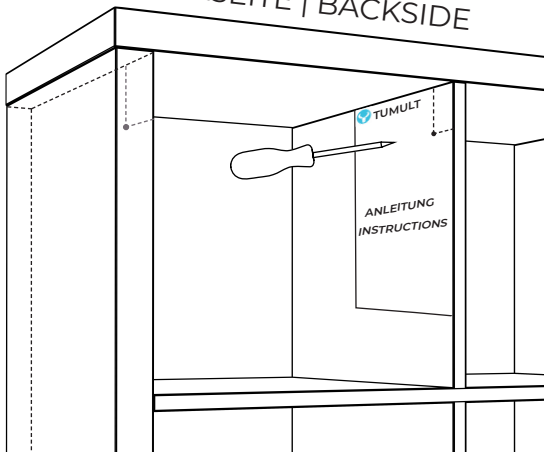

65 mm

MARKIERUNG SCHRAUBE
MARKING SCREW

35 mm

2x

2x

1

RÜCKSEITE | BACKSIDE