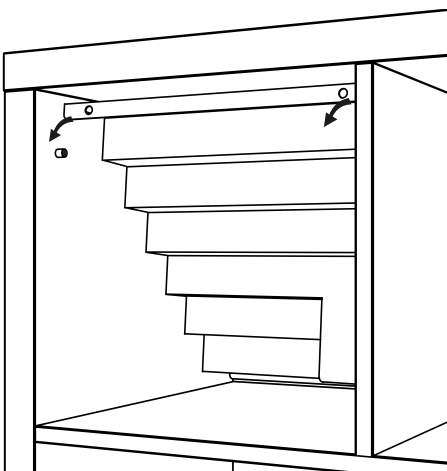

TUMULT für KALLAX

DIESES WERKZEUG BRAUCHST DU!
REQUIRED TOOLS!

65 mm

MARKIERUNG SCHRAUBE
MARKING SCREW

35 mm

2x

2x

1

RÜCKSEITE | BACKSIDE

2

3

4

HINWEIS: *Kallax ist ein Produkt der Inter IKEA Systems B.V. - New Swedish Design und IKEA® sind zwei voneinander unabhängige Unternehmen. IKEA® wird keine Haftung für Schäden an Möbeln übernehmen, die durch Produkte von New Swedish Design verursacht worden sind. **NOTICE:** *Kallax is a product of Inter IKEA Systems B.V. - New Swedish Design and IKEA® are independently operating companies. IKEA® will not assume any liability for damages caused by products of New Swedish Design.