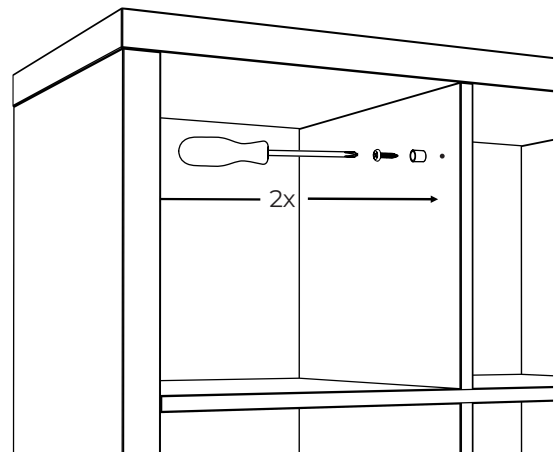

TUMULT für KALLAX

DIESES WERKZEUG BRAUCHST DU!
REQUIRED TOOLS!

65 mm

MARKIERUNG SCHRAUBE
MARKING SCREW

35 mm

2x

2x

1

RÜCKSEITE | BACKSIDE

2

3

4

HINWEIS: *Kallax ist ein Produkt der Inter IKEA Systems B.V. - New Swedish Design und IKEA® sind zwei voneinander unabhängige Unternehmen. IKEA® wird keine Haftung für Schäden an Möbeln übernehmen, die durch Produkte von New Swedish Design verursacht worden sind. **NOTICE:** *Kallax is a product of Inter IKEA Systems B.V. - New Swedish Design and IKEA® are independently operating companies. IKEA® will not assume any liability for damages caused by products of New Swedish Design.