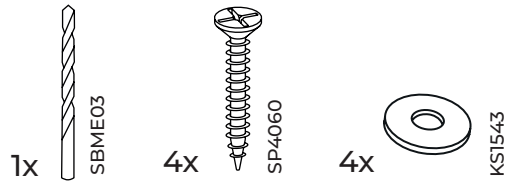

DIESES WERKZEUG BRAUCHST DU!
REQUIRED TOOLS!