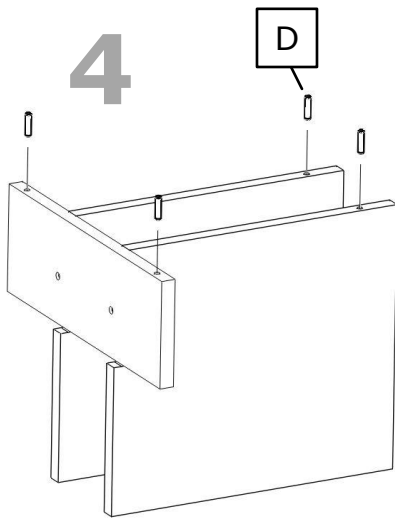

VERTIKAL

Schallplatteneinsatz für Expedit und Kallax Regale
Vinyl record shelf for Expedit and Kallax shelves

DIESES WERKZEUG BRAUCHST DU!
REQUIRED TOOLS!

VERTIKAL

Schallplatteneinsatz für Expedit und Kallax Regale
Vinyl record shelf for Expedit and Kallax shelves

7a

8b

Material: Spanplatte, Melamin-Dekor, Melamin-Kantenmaterial // **Material:** Chip board, melamine surface, melamine edge banding material // **Pflegehinweis:** Den VERTIKAL-Einsatz mit einem trockenen Tuch oder einem feuchten Schwamm mit milden Reinigungsmitteln (wie z. B. Geschirr-Spülmittel und Wasser) reinigen. Keine Scheuermittel verwenden! Niemals die raue Seite eines Schwammes (Scheuerseite) verwenden. // **Care instructions:** For cleaning the VERTIKAL vinyl record shelf please use a dry or damp cloth with dish soap. Do NOT use abrasive agents or cleaning pastes. Never use the rough side when using a dish sponge. // **Passt zu:** *Expedit u. *Kallax Regalen // **Fits to:** Expedit and Kallax shelves. // **HINWEIS:** *Expedit und *Kallax sind Produkte der Inter IKEA Systems B.V. - New Swedish Design und IKEA® sind zwei voneinander unabhängige Unternehmen. IKEA® wird keine Haftung für Schäden an Möbeln übernehmen, die durch Produkte von New Swedish Design verursacht worden sind. // **NOTICE:** *Expedit and *Kallax are products of Inter IKEA Systems B.V. New Swedish Design and IKEA® are independently operating companies. IKEA® wont assume any liability for damages caused by products of New Swedish Design.