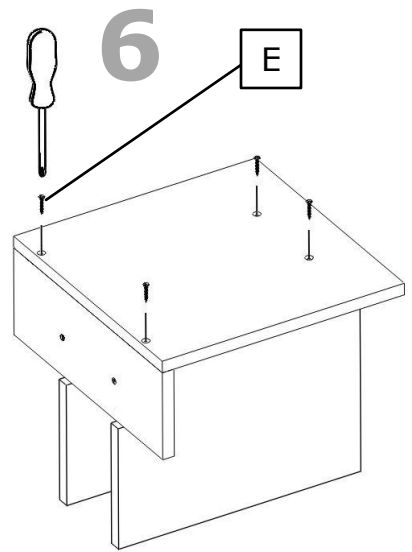

VERTIKAL

Schallplatteneinsatz für Expedit und Kallax Regale
Vinyl record shelf for Expedit and Kallax shelves

DIESES WERKZEUG BRAUCHST DU!
REQUIRED TOOLS!

VERTIKAL

Schallplatteneinsatz für Expedit und Kallax Regale
Vinyl record shelf for Expedit and Kallax shelves

7a

8b

Material: Spanplatte, Melamin-Dekor, Melamin-Kantenmaterial // **Material:** Chip board, melamine surface, melamine edge banding material // **Pflegehinweis:** Den VERTIKAL-Einsatz mit einem trockenen Tuch oder einem feuchten Schwamm mit milden Reinigungsmitteln (wie z. B. Geschirr-Spülmittel und Wasser) reinigen. Keine Scheuermittel verwenden! Niemals die raue Seite eines Schwammes (Scheuerseite) verwenden. // **Care instructions:** For cleaning the VERTIKAL vinyl record shelf please use a dry or damp cloth with dish soap. Do NOT use abrasive agents or cleaning pastes. Never use the rough side when using a dish sponge. // **Passt zu:** *Expedit u. *Kallax Regalen // **Fits to:** Expedit and Kallax shelves. // **HINWEIS:** *Expedit und *Kallax sind Produkte der Inter IKEA Systems B.V. - New Swedish Design und IKEA® sind zwei voneinander unabhängige Unternehmen. IKEA® wird keine Haftung für Schäden an Möbeln übernehmen, die durch Produkte von New Swedish Design verursacht worden sind. // **NOTICE:** *Expedit and *Kallax are products of Inter IKEA Systems B.V. New Swedish Design and IKEA® are independently operating companies. IKEA® wont assume any liability for damages caused by products of New Swedish Design.