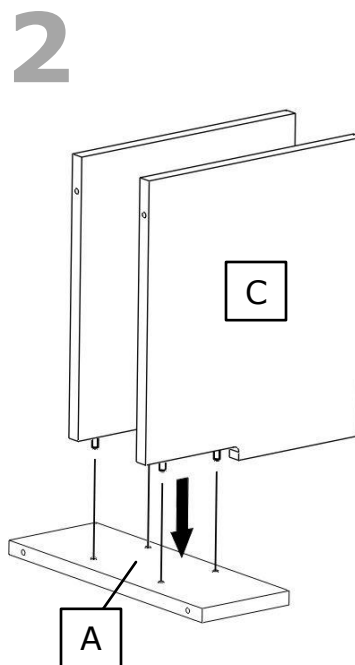

VERTIKAL

Schallplatteneinsatz für Expedit und Kallax Regale
Vinyl record shelf for Expedit and Kallax shelves

DIESES WERKZEUG BRAUCHST DU!
REQUIRED TOOLS!

VERTIKAL

Schallplatteneinsatz für Expedit und Kallax Regale
Vinyl record shelf for Expedit and Kallax shelves

7a

8b

Material: Spanplatte, Melamin-Dekor, Melamin-Kantenmaterial // **Material:** Chip board, melamine surface, melamine edge banding material // **Pflegehinweis:** Den VERTIKAL-Einsatz mit einem trockenen Tuch oder einem feuchten Schwamm mit milden Reinigungsmitteln (wie z. B. Geschirr-Spülmittel und Wasser) reinigen. Keine Scheuermittel verwenden! Niemals die raue Seite eines Schwammes (Scheuerseite) verwenden. // **Care instructions:** For cleaning the VERTIKAL vinyl record shelf please use a dry or damp cloth with dish soap. Do NOT use abrasive agents or cleaning pastes. Never use the rough side when using a dish sponge. // **Passt zu:** *Expedit u. *Kallax Regalen // **Fits to:** Expedit and Kallax shelves. // **HINWEIS:** *Expedit und *Kallax sind Produkte der Inter IKEA Systems B.V. - New Swedish Design und IKEA® sind zwei voneinander unabhängige Unternehmen. IKEA® wird keine Haftung für Schäden an Möbeln übernehmen, die durch Produkte von New Swedish Design verursacht worden sind. // **NOTICE:** *Expedit and *Kallax are products of Inter IKEA Systems B.V. New Swedish Design and IKEA® are independently operating companies. IKEA® wont assume any liability for damages caused by products of New Swedish Design.