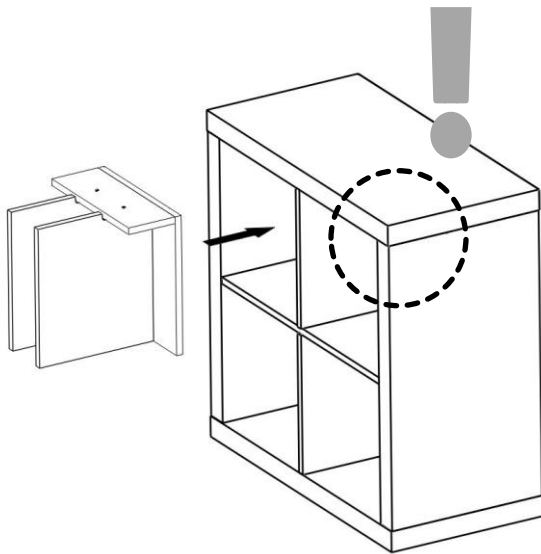

VERTIKAL

Schallplatteneinsatz für Expedit und Kallax Regale
Vinyl record shelf for Expedit and Kallax shelves

DIESES WERKZEUG BRAUCHST DU!
REQUIRED TOOLS!

VERTIKAL

Schallplatteneinsatz für Expedit und Kallax Regale
Vinyl record shelf for Expedit and Kallax shelves

7a

8b

Material: Spanplatte, Melamin-Dekor, Melamin-Kantenmaterial // **Material:** Chip board, melamine surface, melamine edge banding material // **Pflegehinweis:** Den VERTIKAL-Einsatz mit einem trockenen Tuch oder einem feuchten Schwamm mit milden Reinigungsmitteln (wie z. B. Geschirr-Spülmittel und Wasser) reinigen. Keine Scheuermittel verwenden! Niemals die raue Seite eines Schwammes (Scheuerseite) verwenden. // **Care instructions:** For cleaning the VERTIKAL vinyl record shelf please use a dry or damp cloth with dish soap. Do NOT use abrasive agents or cleaning pastes. Never use the rough side when using a dish sponge. // **Passt zu:** *Expedit u. *Kallax Regalen // **Fits to:** Expedit and Kallax shelves. // **HINWEIS:** *Expedit und *Kallax sind Produkte der Inter IKEA Systems B.V. - New Swedish Design und IKEA® sind zwei voneinander unabhängige Unternehmen. IKEA® wird keine Haftung für Schäden an Möbeln übernehmen, die durch Produkte von New Swedish Design verursacht worden sind. // **NOTICE:** *Expedit and *Kallax are products of Inter IKEA Systems B.V. New Swedish Design and IKEA® are independently operating companies. IKEA® wont assume any liability for damages caused by products of New Swedish Design.