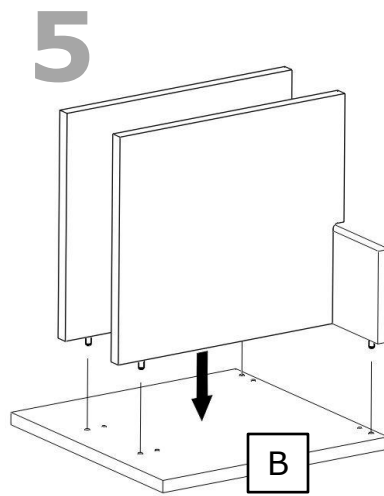

VERTIKAL

Schallplatteneinsatz für Expedit und Kallax Regale
Vinyl record shelf for Expedit and Kallax shelves

DIESES WERKZEUG BRAUCHST DU!
REQUIRED TOOLS!

VERTIKAL

Schallplatteneinsatz für Expedit und Kallax Regale
Vinyl record shelf for Expedit and Kallax shelves

7a

8b

Material: Spanplatte, Melamin-Dekor, Melamin-Kantenmaterial // **Material:** Chip board, melamine surface, melamine edge banding material // **Pflegehinweis:** Den VERTIKAL-Einsatz mit einem trockenen Tuch oder einem feuchten Schwamm mit milden Reinigungsmitteln (wie z. B. Geschirr-Spülmittel und Wasser) reinigen. Keine Scheuermittel verwenden! Niemals die raue Seite eines Schwammes (Scheuerseite) verwenden. // **Care instructions:** For cleaning the VERTIKAL vinyl record shelf please use a dry or damp cloth with dish soap. Do NOT use abrasive agents or cleaning pastes. Never use the rough side when using a dish sponge. // **Passt zu:** *Expedit u. *Kallax Regalen // **Fits to:** Expedit and Kallax shelves. // **HINWEIS:** *Expedit und *Kallax sind Produkte der Inter IKEA Systems B.V. - New Swedish Design und IKEA® sind zwei voneinander unabhängige Unternehmen. IKEA® wird keine Haftung für Schäden an Möbeln übernehmen, die durch Produkte von New Swedish Design verursacht worden sind. // **NOTICE:** *Expedit and *Kallax are products of Inter IKEA Systems B.V. New Swedish Design and IKEA® are independently operating companies. IKEA® wont assume any liability for damages caused by products of New Swedish Design.