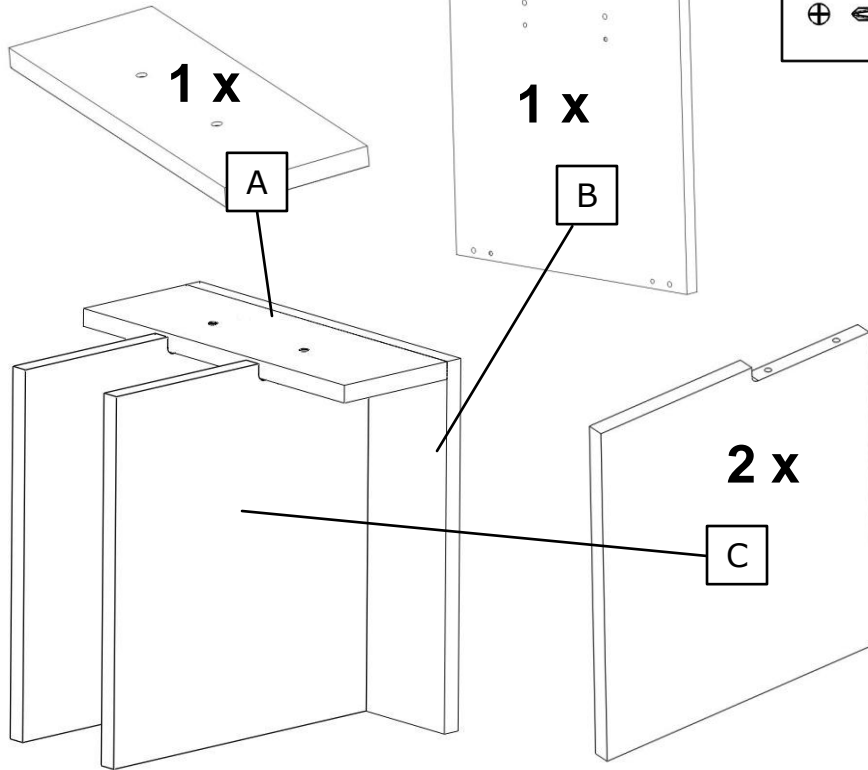

VERTIKAL

Schallplatteneinsatz für Expedit und Kallax Regale
Vinyl record shelf for Expedit and Kallax shelves

DIESES WERKZEUG BRAUCHST DU!
REQUIRED TOOLS!

VERTIKAL

Schallplatteneinsatz für Expedit und Kallax Regale
Vinyl record shelf for Expedit and Kallax shelves

7a

8b

Material: Spanplatte, Melamin-Dekor, Melamin-Kantenmaterial // **Material:** Chip board, melamine surface, melamine edge banding material // **Pflegehinweis:** Den VERTIKAL-Einsatz mit einem trockenen Tuch oder einem feuchten Schwamm mit milden Reinigungsmitteln (wie z. B. Geschirr-Spülmittel und Wasser) reinigen. Keine Scheuermittel verwenden! Niemals die raue Seite eines Schwammes (Scheuerseite) verwenden. // **Care instructions:** For cleaning the VERTIKAL vinyl record shelf please use a dry or damp cloth with dish soap. Do NOT use abrasive agents or cleaning pastes. Never use the rough side when using a dish sponge. // **Passt zu:** *Expedit u. *Kallax Regalen // **Fits to:** Expedit and Kallax shelves. // **HINWEIS:** *Expedit und *Kallax sind Produkte der Inter IKEA Systems B.V. - New Swedish Design und IKEA® sind zwei voneinander unabhängige Unternehmen. IKEA® wird keine Haftung für Schäden an Möbeln übernehmen, die durch Produkte von New Swedish Design verursacht worden sind. // **NOTICE:** *Expedit and *Kallax are products of Inter IKEA Systems B.V. New Swedish Design and IKEA® are independently operating companies. IKEA® wont assume any liability for damages caused by products of New Swedish Design.