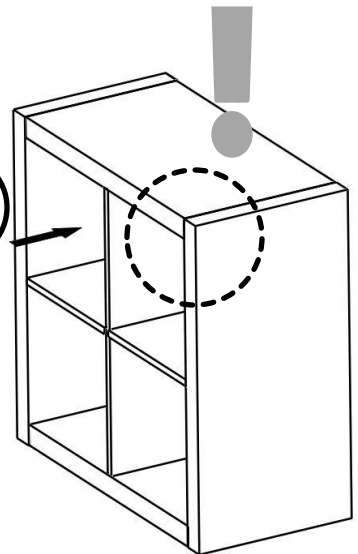

VERTIKAL

Schallplatteneinsatz für Expedit und Kallax Regale
Vinyl record shelf for Expedit and Kallax shelves

DIESES WERKZEUG BRAUCHST DU!
REQUIRED TOOLS!

VERTIKAL

Schallplatteneinsatz für Expedit und Kallax Regale
Vinyl record shelf for Expedit and Kallax shelves

7a

8b

Material: Spanplatte, Melamin-Dekor, Melamin-Kantenmaterial // **Material:** Chip board, melamine surface, melamine edge banding material // **Pflegehinweis:** Den VERTIKAL-Einsatz mit einem trockenen Tuch oder einem feuchten Schwamm mit milden Reinigungsmitteln (wie z. B. Geschirr-Spülmittel und Wasser) reinigen. Keine Scheuermittel verwenden! Niemals die raue Seite eines Schwammes (Scheuerseite) verwenden. // **Care instructions:** For cleaning the VERTIKAL vinyl record shelf please use a dry or damp cloth with dish soap. Do NOT use abrasive agents or cleaning pastes. Never use the rough side when using a dish sponge. // **Passt zu:** *Expedit u. *Kallax Regalen // **Fits to:** Expedit and Kallax shelves. // **HINWEIS:** *Expedit und *Kallax sind Produkte der Inter IKEA Systems B.V. - New Swedish Design und IKEA® sind zwei voneinander unabhängige Unternehmen. IKEA® wird keine Haftung für Schäden an Möbeln übernehmen, die durch Produkte von New Swedish Design verursacht worden sind. // **NOTICE:** *Expedit and *Kallax are products of Inter IKEA Systems B.V. New Swedish Design and IKEA® are independently operating companies. IKEA® wont assume any liability for damages caused by products of New Swedish Design.