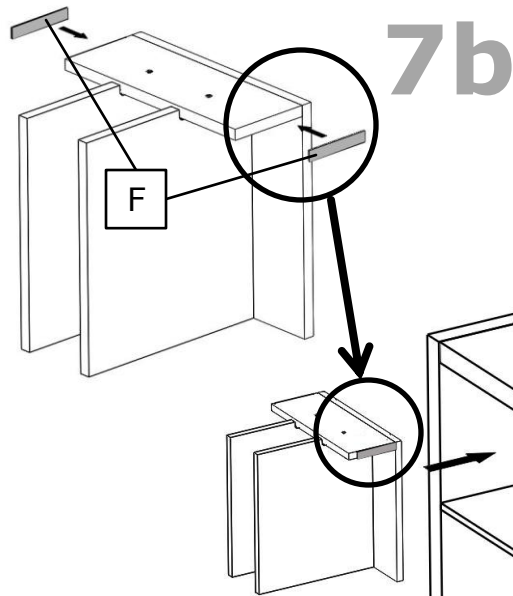

VERTIKAL

Schallplatteneinsatz für Expedit und Kallax Regale
Vinyl record shelf for Expedit and Kallax shelves

DIESES WERKZEUG BRAUCHST DU!
REQUIRED TOOLS!

VERTIKAL

Schallplatteneinsatz für Expedit und Kallax Regale
Vinyl record shelf for Expedit and Kallax shelves

7a

8b

Material: Spanplatte, Melamin-Dekor, Melamin-Kantenmaterial // **Material:** Chip board, melamine surface, melamine edge banding material // **Pflegehinweis:** Den VERTIKAL-Einsatz mit einem trockenen Tuch oder einem feuchten Schwamm mit milden Reinigungsmitteln (wie z. B. Geschirr-Spülmittel und Wasser) reinigen. Keine Scheuermittel verwenden! Niemals die raue Seite eines Schwammes (Scheuerseite) verwenden. // **Care instructions:** For cleaning the VERTIKAL vinyl record shelf please use a dry or damp cloth with dish soap. Do NOT use abrasive agents or cleaning pastes. Never use the rough side when using a dish sponge. // **Passt zu:** *Expedit u. *Kallax Regalen // **Fits to:** Expedit and Kallax shelves. // **HINWEIS:** *Expedit und *Kallax sind Produkte der Inter IKEA Systems B.V. - New Swedish Design und IKEA® sind zwei voneinander unabhängige Unternehmen. IKEA® wird keine Haftung für Schäden an Möbeln übernehmen, die durch Produkte von New Swedish Design verursacht worden sind. // **NOTICE:** *Expedit and *Kallax are products of Inter IKEA Systems B.V. New Swedish Design and IKEA® are independently operating companies. IKEA® wont assume any liability for damages caused by products of New Swedish Design.