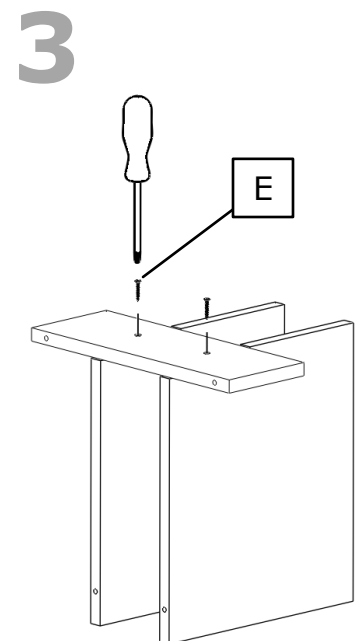

VERTIKAL

Schallplatteneinsatz für Expedit und Kallax Regale
Vinyl record shelf for Expedit and Kallax shelves

DIESES WERKZEUG BRAUCHST DU!
REQUIRED TOOLS!

VERTIKAL

Schallplatteneinsatz für Expedit und Kallax Regale
Vinyl record shelf for Expedit and Kallax shelves

7a

8b

Material: Spanplatte, Melamin-Dekor, Melamin-Kantenmaterial // **Material:** Chip board, melamine surface, melamine edge banding material // **Pflegehinweis:** Den VERTIKAL-Einsatz mit einem trockenen Tuch oder einem feuchten Schwamm mit milden Reinigungsmitteln (wie z. B. Geschirr-Spülmittel und Wasser) reinigen. Keine Scheuermittel verwenden! Niemals die raue Seite eines Schwammes (Scheuerseite) verwenden. // **Care instructions:** For cleaning the VERTIKAL vinyl record shelf please use a dry or damp cloth with dish soap. Do NOT use abrasive agents or cleaning pastes. Never use the rough side when using a dish sponge. // **Passt zu:** *Expedit u. *Kallax Regalen // **Fits to:** Expedit and Kallax shelves. // **HINWEIS:** *Expedit und *Kallax sind Produkte der Inter IKEA Systems B.V. - New Swedish Design und IKEA® sind zwei voneinander unabhängige Unternehmen. IKEA® wird keine Haftung für Schäden an Möbeln übernehmen, die durch Produkte von New Swedish Design verursacht worden sind. // **NOTICE:** *Expedit and *Kallax are products of Inter IKEA Systems B.V. New Swedish Design and IKEA® are independently operating companies. IKEA® wont assume any liability for damages caused by products of New Swedish Design.