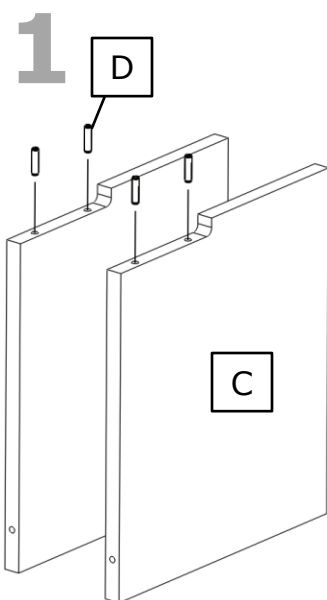

VERTIKAL

Schallplatteneinsatz für Expedit und Kallax Regale
Vinyl record shelf for Expedit and Kallax shelves

DIESES WERKZEUG BRAUCHST DU!
REQUIRED TOOLS!

VERTIKAL

Schallplatteneinsatz für Expedit und Kallax Regale
Vinyl record shelf for Expedit and Kallax shelves

7a

8b

Material: Spanplatte, Melamin-Dekor, Melamin-Kantenmaterial // **Material:** Chip board, melamine surface, melamine edge banding material // **Pflegehinweis:** Den VERTIKAL-Einsatz mit einem trockenen Tuch oder einem feuchten Schwamm mit milden Reinigungsmitteln (wie z. B. Geschirr-Spülmittel und Wasser) reinigen. Keine Scheuermittel verwenden! Niemals die raue Seite eines Schwammes (Scheuerseite) verwenden. // **Care instructions:** For cleaning the VERTIKAL vinyl record shelf please use a dry or damp cloth with dish soap. Do NOT use abrasive agents or cleaning pastes. Never use the rough side when using a dish sponge. // **Passt zu:** *Expedit u. *Kallax Regalen // **Fits to:** Expedit and Kallax shelves. // **HINWEIS:** *Expedit und *Kallax sind Produkte der Inter IKEA Systems B.V. - New Swedish Design und IKEA® sind zwei voneinander unabhängige Unternehmen. IKEA® wird keine Haftung für Schäden an Möbeln übernehmen, die durch Produkte von New Swedish Design verursacht worden sind. // **NOTICE:** *Expedit and *Kallax are products of Inter IKEA Systems B.V. New Swedish Design and IKEA® are independently operating companies. IKEA® wont assume any liability for damages caused by products of New Swedish Design.